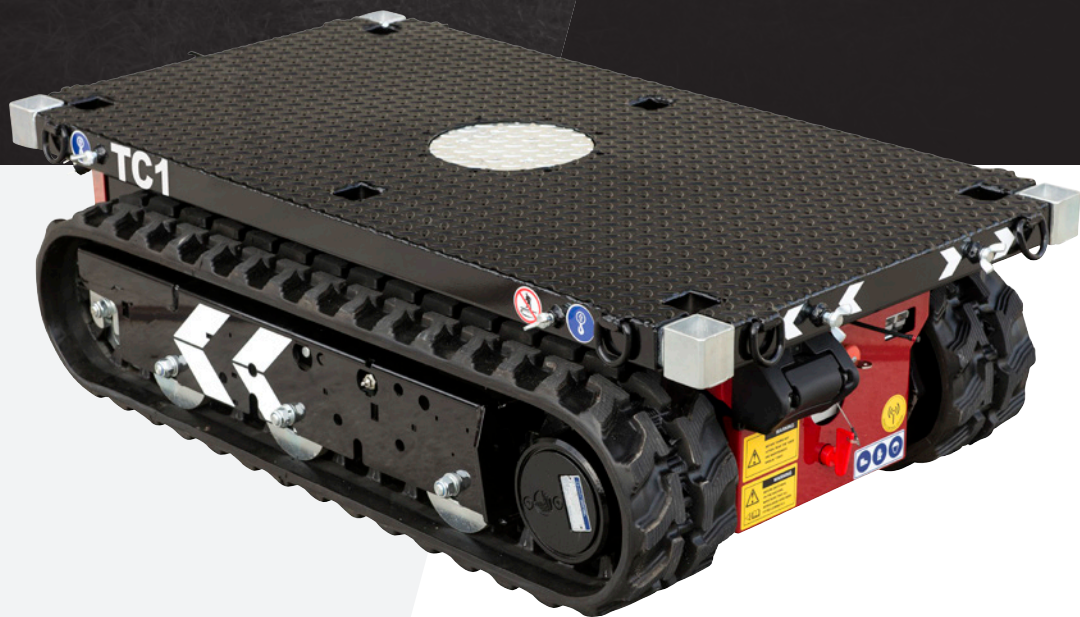

HOEFLON

TC1

TRACKED CARRIER

HOEFLON[®]

HOEFLON TC1

Is transporteren van zwaar materieel met mankracht niet meer mogelijk? Dan hebben wij de TC1 met radiografische besturing. Deze tracked carrier heeft een zeer compacte bouwvorm met een hoogte van 40cm en past door iedere deur. De tracked carrier rijdt moeiteloos naar elke plaats waar u hem wilt hebben. Deze machine kan breed worden ingezet, ook in combinatie met onze compactkranen.

Standaardconfiguratie

Capaciteit	1.200kg
Eigen gewicht	500kg
Afmetingen (lxbxh)	1450x800x420mm
Aandrijving	Elektrisch
Stroomvoorziening	accupakket
Oplader	230V 50Hz
Oplaadtijd	13 uur
Bodemdruk	0,15kg/cm ²
Max. snelheid	2,2km/u
Snelheidsregelaar	proportioneel bedienbaar
Max. hellingshoek	25°
Max. schuinstand	20°
Laadplatform (lxb)	1340x730mm

Accessoires/Opties

Rupsen	non marking
Externe voeding	230V
Soortplatform	Oneindige rotatie met elke 90° vergrendeling

TC1 IN HET KORT

- › Compact, oersterk en robuust
- › Precies manoeuvreerbaar
- › Gemakkelijk lading vast te zetten
- › Plateau verlengbaar
- › Zeer stil door elektrische aandrijving