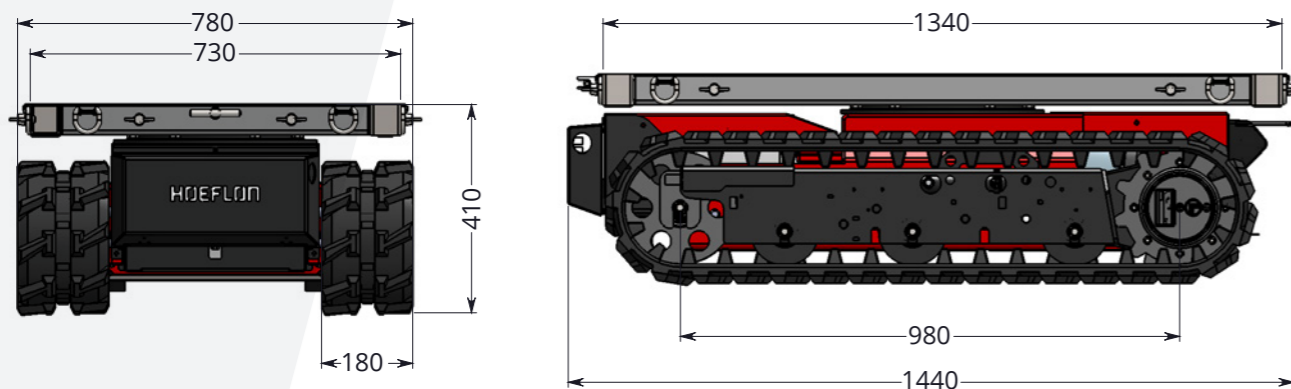

HOEFLON

TC1

TRACKED CARRIER

HOEFLON[®]

HOEFLON TC1

Is transporteren van zwaar materieel met mankracht niet meer mogelijk? Dan hebben wij de TC1 met radiografische besturing. Deze tracked carrier heeft een zeer compacte bouwvorm met een hoogte van 40cm en past door iedere deur. De tracked carrier rijdt moeiteloos naar elke plaats waar u hem wilt hebben. Deze machine kan breed worden ingezet, ook in combinatie met onze compactkranen.

Standaardconfiguratie

Capaciteit	1.200kg
Eigen gewicht	500kg
Afmetingen (lxbxh)	1450x800x420mm
Aandrijving	Elektrisch
Stroomvoorziening	accupakket
Oplader	230V 50Hz
Oplaadtijd	13 uur
Bodemdruk	0,15kg/cm ²
Max. snelheid	2,2km/u
Snelheidsregelaar	proportioneel bedienbaar
Max. hellingshoek	25°
Max. schuinstand	20°
Laadplatform (lxb)	1340x730mm

Accessoires/Opties

Rupsen	non marking
Externe voeding	230V
Soortplatform	Oneindige rotatie met elke 90° vergrendeling

TC1 IN HET KORT

- › Compact, oersterk en robuust
- › Precies manoeuvreerbaar
- › Gemakkelijk lading vast te zetten
- › Plateau verlengbaar
- › Zeer stil door elektrische aandrijving